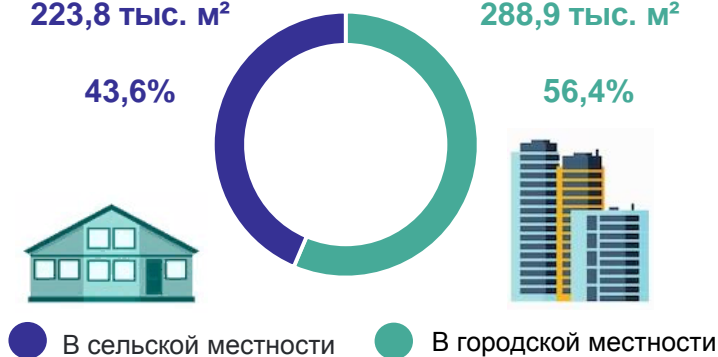

ИТОГИ СТРОИТЕЛЬСТВА В САХАЛИНСКОЙ ОБЛАСТИ

за 2023 год

САХАЛИНСТАТ

Введено в действие жилых домов,

тыс. м²

в % от общего объема

Рейтинг ввода жилья в муниципальных образованиях Сахалинской области,

в % от общего ввода

Жилищное строительство*

223,8 тыс. м²

43,6%

288,9 тыс. м²

56,4%

Введено в действие зданий жилого и нежилого назначения, единиц

Всего 1883

из них